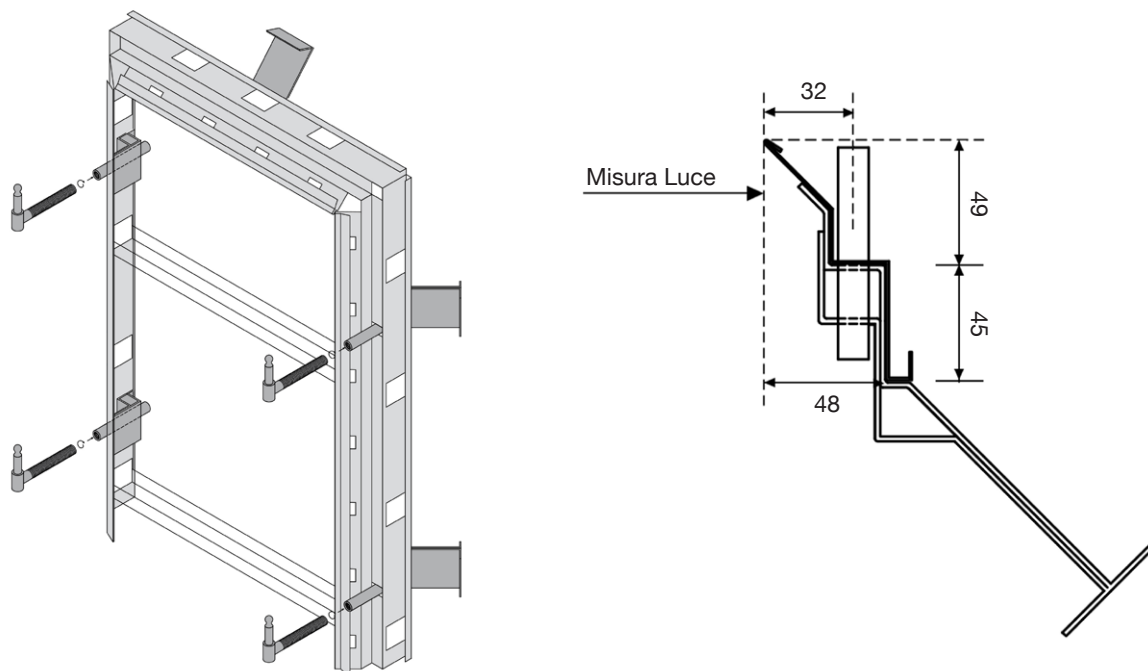

SISTEMA SCURI

Telaio assemblato per scuri.

CONTROTELAI

La nostra produzione comprende **controtelai a taglio termico per serramenti** in qualsiasi sezione speciale richiesta: **sezioni a elle, con guida per avvolgibile** o sagomato **per scuri**. Vengono forniti singoli per foro o assemblati con i distanziatori. Per ogni tipologia siamo in grado di garantire qualità e precisione, anche nelle realizzazioni speciali a **trapezio**, ad **arco** o su disegno per qualsiasi esigenza. **I Controtelai a taglio termico** sono adatti per il montaggio di

serramenti ad alta efficienza energetica. La struttura si compone di una cassa metallica in lamiera zincata da 1 mm e legno multistrato fenolico da 18 mm. Vengono forniti completi di zanche a murare e distanziatori ad innesto per la posa a misura del foro.

I controtelai a taglio termico, possono essere forniti già **assemblati**, e, a richiesta, **predisposti per zanzariera**.