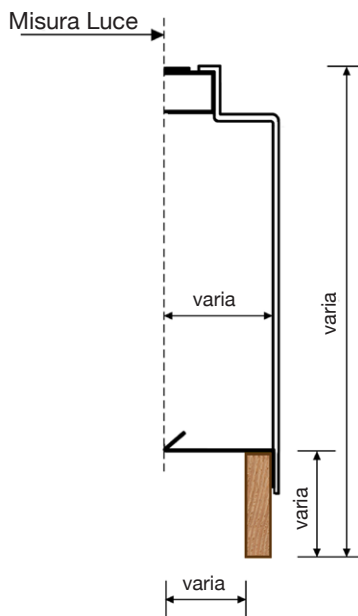

SISTEMA GUIDA ISOL TT

Controtelaio a taglio termico per serramento a filo interno, completo di guida per avvolgibile distanziata (assemblato su richiesta)