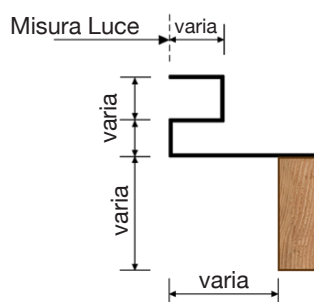

CONTROTELAI

La nostra produzione comprende **controtelai a taglio termico per serramenti** in qualsiasi sezione speciale richiesta: **sezioni a elle, con guida per avvolgibile** o sagomato **per scuri**. Vengono forniti singoli per foro o assemblati con i distanziatori. Per ogni tipologia siamo in grado di garantire qualità e precisione, anche nelle realizzazioni speciali a **trapezio**, ad **arco** o su disegno per qualsiasi esigenza.

I Controtelai a taglio termico sono adatti per il montaggio di

serramenti ad alta efficienza energetica. La struttura si compone di una cassa metallica in lamiera zincata da 1 mm e legno multistrato fenolico da 18 mm. Vengono forniti completi di zanche a murare e distanziatori ad innesto per la posa a misura del foro.

I controtelai a taglio termico, possono essere forniti già **assemblati**, e, a richiesta, **predisposti per zanzariera**.