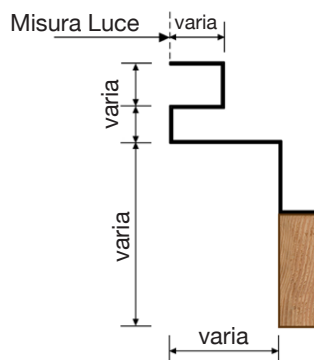

## SISTEMA ELLE TT

Controtelaio a taglio termico a L, 3 lati (assemblato su richiesta)

## SISTEMA GUIDA TT

Controtelaio a taglio termico completo di guida per avvolgibile (assemblato su richiesta)

I Controtelai a taglio termico sono adatti per il montaggio di

serramenti ad alta efficienza energetica. La struttura si compone di una cassa metallica in lamiera zincata da 1 mm e legno multistrato fenolico da 18 mm. Vengono forniti completi di zanche a murare e distanziatori ad innesto per la posa a misura del foro.