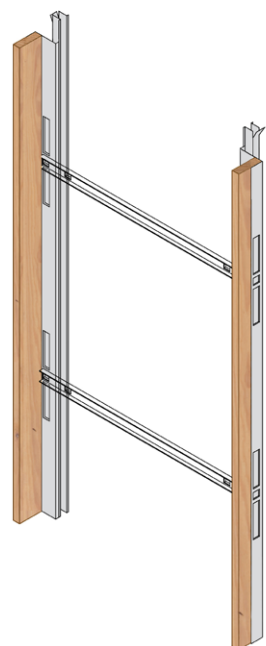

## SISTEMA ELLE TT

Controtelaio a taglio termico a L, 3 lati (assemblato su richiesta)

## SISTEMA GUIDA TT

Controtelaio a taglio termico completo di guida per avvolgibile (assemblato su richiesta)

### CONTROTELAI

La nostra produzione comprende **controtelai a taglio termico per serramenti** in qualsiasi sezione speciale richiesta: **sezioni a elle, con guida per avvolgibile** o sagomato **per scuri**. Vengono forniti singoli per foro o assemblati con i distanziatori. Per ogni tipologia siamo in grado di garantire qualità e precisione, anche nelle realizzazioni speciali a **trapezio**, ad **arco** o su disegno per qualsiasi esigenza.

I Controtelai a taglio termico sono adatti per il montaggio di

serramenti ad alta efficienza energetica. La struttura si compone di una cassa metallica in lamiera zincata da 1 mm e legno multistrato fenolico da 18 mm. Vengono forniti completi di zanche a murare e distanziatori ad innesto per la posa a misura del foro.