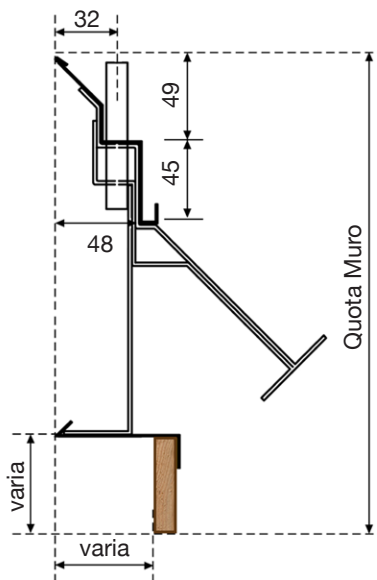

I Controtelai a taglio termico sono adatti per il montaggio di

serramenti ad alta efficienza energetica. La struttura si compone di una cassa metallica in lamiera zincata da 1 mm e legno multistrato fenolico da 18 mm. Vengono forniti completi di zanche a murare e distanziatori ad innesto per la posa a misura del foro.

## SISTEMA GUIDA ISOL TT

Controtelaio a taglio termico per serramento a filo interno, completo di guida per avvolgibile distanziata (assemblato su richiesta)

## SISTEMA SCURI TT

Telaio assemblato per scuri, completo di falso a taglio termico per serramento a filo interno.