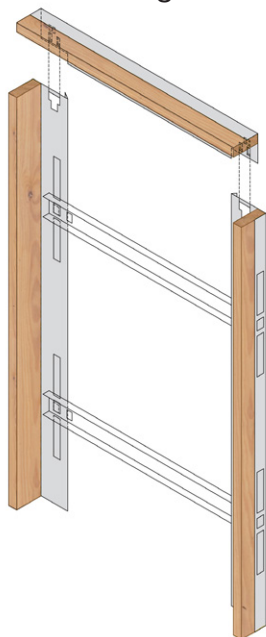

## SISTEMA ELLE TT

Controtelaio a taglio termico a L, 3 lati (assemblato su richiesta)

## SISTEMA GUIDA TT

Controtelaio a taglio termico completo di guida per avvolgibile (assemblato su richiesta)

### CONTROTELAI

La nostra produzione comprende **controtelai a taglio termico per serramenti** in qualsiasi sezione speciale richiesta: **sezioni a elle, con guida per avvolgibile** o sagomato **per scuri**. Vengono forniti singoli per foro o assemblati con i distanziatori. Per ogni tipologia siamo in grado di garantire qualità e precisione, anche nelle realizzazioni speciali a **trapezio**, ad **arco** o su disegno per qualsiasi esigenza.

I Controtelai a taglio termico sono adatti per il montaggio di

serramenti ad alta efficienza energetica. La struttura si compone di una cassa metallica in lamiera zincata da 1 mm e legno multistrato fenolico da 18 mm. Vengono forniti completi di zanche a murare e distanziatori ad innesto per la posa a misura del foro.