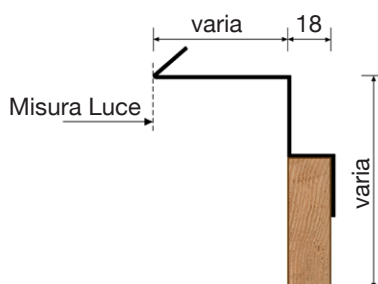

## SISTEMA ELLE TT

Controtelaio a taglio termico a L, 3 lati (assemblato su richiesta)

## SISTEMA GUIDA TT

Controtelaio a taglio termico completo di guida per avvolgibile (assemblato su richiesta)

I Controtelai a taglio termico sono adatti per il montaggio di

serramenti ad alta efficienza energetica. La struttura si compone di una cassa metallica in lamiera zincata da 1 mm e legno multistrato fenolico da 18 mm. Vengono forniti completi di zanche a murare e distanziatori ad innesto per la posa a misura del foro.