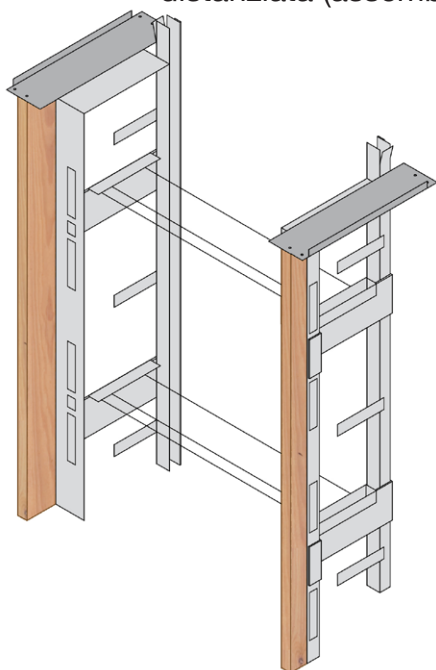

SISTEMA GUIDA ISOL TT

Controtelaio a taglio termico per serramento a filo interno, completo di guida per avvolgibile distanziata (assemblato su richiesta)