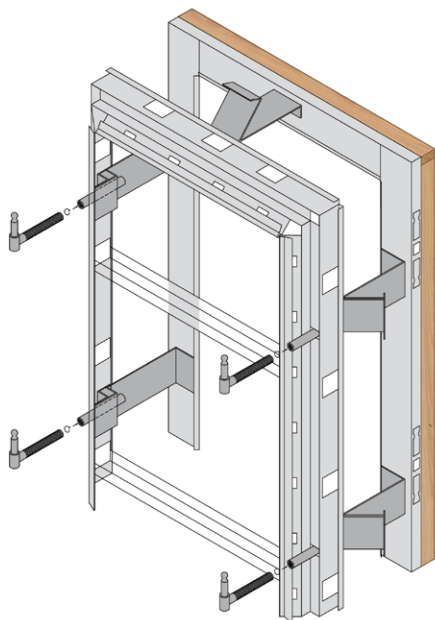

I Controtelai a taglio termico sono adatti per il montaggio di

serramenti ad alta efficienza energetica. La struttura si compone di una cassa metallica in lamiera zincata da 1 mm e legno multistrato fenolico da 18 mm. Vengono forniti completi di zanche a murare e distanziatori ad innesto per la posa a misura del foro.

I controtelai a taglio termico, possono essere forniti già **assemblati**, e, a richiesta, **predisposti per zanzariera**.

## SISTEMA SCURI TT

Telaio assemblato per scuri, completo di falso a taglio termico per serramento a filo interno.