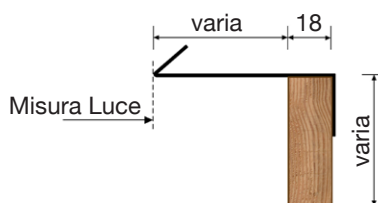

## SISTEMA ELLE TT

Controtelaio a taglio termico a L, 3 lati (assemblato su richiesta)

I Controtelai a taglio termico sono adatti per il montaggio di

serramenti ad alta efficienza energetica. La struttura si compone di una cassa metallica in lamiera zincata da 1 mm e legno multistrato fenolico da 18 mm. Vengono forniti completi di zanche a murare e distanziatori ad innesto per la posa a misura del foro.